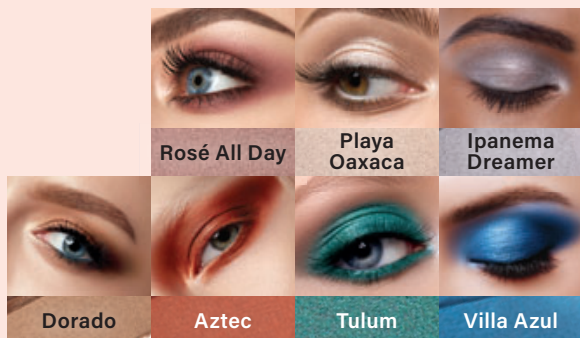

*Basado en un estudio de consumo independiente.

JAFRA beauty

OJOS OTOÑALES

Resalta tu mirada con las fórmulas de precisión de JAFRA.

AHORRA HASTA 30%

DELINEADORES PARA OJOS

\$14 c/u | hasta \$21 | 320779

- A. Always Inkwell Eyeliner** | .10 fl. oz. c/u
 - Onyx
 - Coffee
- B. Inkwell Intense Matte Liquid Eyeliner** | .10 fl. oz. c/u
 - Noir
 - Cocoa
- C. Always Power Liquid Eyeliner** | .03 fl. oz.
 - Midnight Black
- D. Angled Liquid Eyeliner** | .04 fl. oz.
 - Intense Black
- E. Automatic Eyeliner** | .008 oz.
 - Jet Black

LIQUID EYESHADOW

\$12 c/u | \$18 | 320778 | .17 fl. oz. c/u

Fórmula cremosa con brillantes colores para una aplicación gradual.

Dorado

JAFRA *beauty*

TOQUE ARTÍSTICO

Crea puntos, flores y diseños fabulosos con pocos trazos.