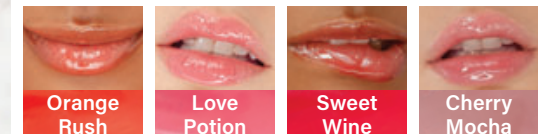

ELIGE 1 GRATIS

con la compra de (320767)
Prebiotic Lip Oil
.17 fl. oz. | valor al público $21